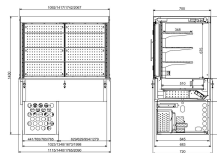

DROP-IN VITRINE CUBIQUE RÉFRIGÉRÉE - FERMÉ 5/1

11 445,00 €

SKU:

7495.0130

EAN code	7422242924914	Largeur (mm)	1765
Profondeur (mm)	720	Hauteur (mm)	1430
Colis postal	Non	Poids brut (kg)	133
Tension (Volt)	230	Fréquence de tension (Hz)	50/60
Ampère (A)	6,5	Puissance totale (kW)	1,26
Liquide de refroidissement	R 455A	Plage de température (° C)	0/+4 - +4/+10
Montage Largeur (mm)	1740	Profondeur (mm)	690
Contenu du GN	5/1	Lampes	Oui, LED
Type de refroidissement	Renforcé	Décongélation	Automatique
Marque	COMBISTEEL	Quantité de réfrigérant (gr)	1140